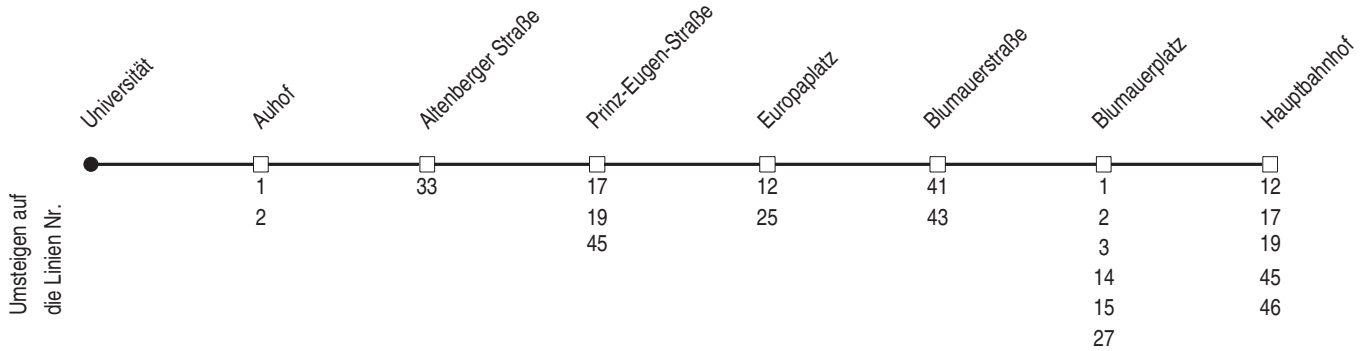

Linie 77

Universität - Hauptbahnhof

Länge: 8,49 km Fahrzeit: 18-22 Minuten

| Haltestellen Linie 77 | | Montag - Freitag | | | | | |
|------------------------------|----|------------------|-----|--|-----|-----|-----|
| Stunde | | 7 | 8 | | 16 | 17 | 18 |
| Bemerkung | | | | | | | |
| Universität | ab | .51 | .03 | | .00 | .00 | .00 |
| Auhof | ab | .52 | .04 | | .01 | .01 | .01 |
| Altenberger Straße | ab | .53 | .05 | | .02 | .02 | .02 |
| Prinz-Eugen-Straße | ab | .02 | .14 | | .14 | .14 | .14 |
| Europaplatz | ab | .04 | .16 | | .16 | .16 | .16 |
| Blumauerstraße | ab | .06 | .18 | | .18 | .18 | .18 |
| Blumauerplatz | ab | .07 | .19 | | .20 | .20 | .20 |
| Hauptbahnhof | an | .09 | .21 | | .22 | .22 | .22 |

)* verkehrt nicht von: 24.12.2003 - 06.01.2004
 16.02.2004 - 21.02.2004
 10.07.2004 - 05.09.2004
 24.12.2004 - 06.01.2005