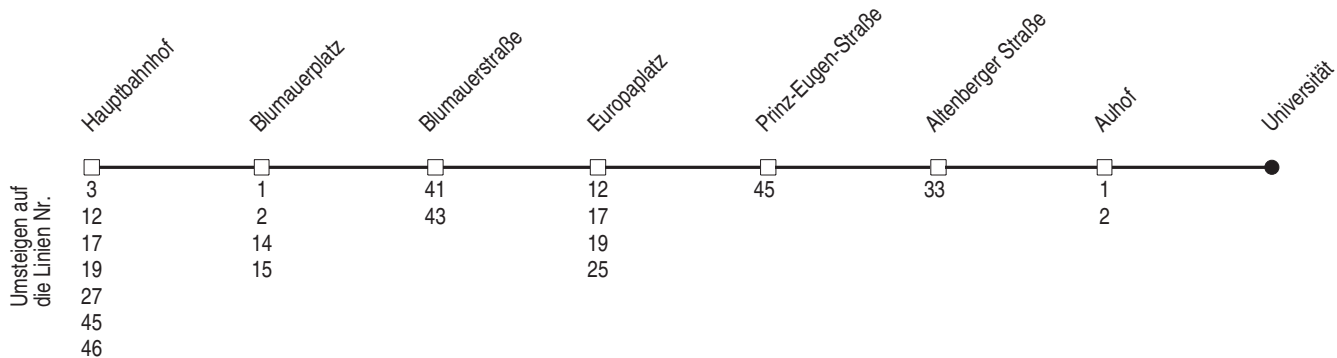

Linie 77

Hauptbahnhof - Universität

Länge: 8,49 km Fahrzeit: 18-20 Minuten

Haltestellen Linie 77		Montag - Freitag									
Stunde		7		8				15	16	17	
Bemerkung											
Hauptbahnhof	ab	.33	.45	.00	.15	.40		.35	.35	.35	
Blumauerplatz	ab	.35	.47	.02	.17	.42		.37	.37	.37	
Blumauerstraße	ab	.36	.48	.03	.18	.43		.38	.38	.38	
Europaplatz	ab	.37	.49	.04	.19	.44		.39	.39	.39	
Prinz-Eugen-Straße	ab	.38	.50	.05	.20	.45		.40	.40	.40	
Altenberger Straße	ab	.49	.01	.16	.31	.56		.53	.53	.53	
Auhof	ab	.50	.02	.17	.32	.57		.54	.54	.54	
Universität	an	.51	.03	.18	.33	.58		.55	.55	.55	

)* verkehrt nicht von: 24.12.2003 - 06.01.2004
 16.02.2004 - 21.02.2004
 10.07.2004 - 05.09.2004
 24.12.2004 - 06.01.2005